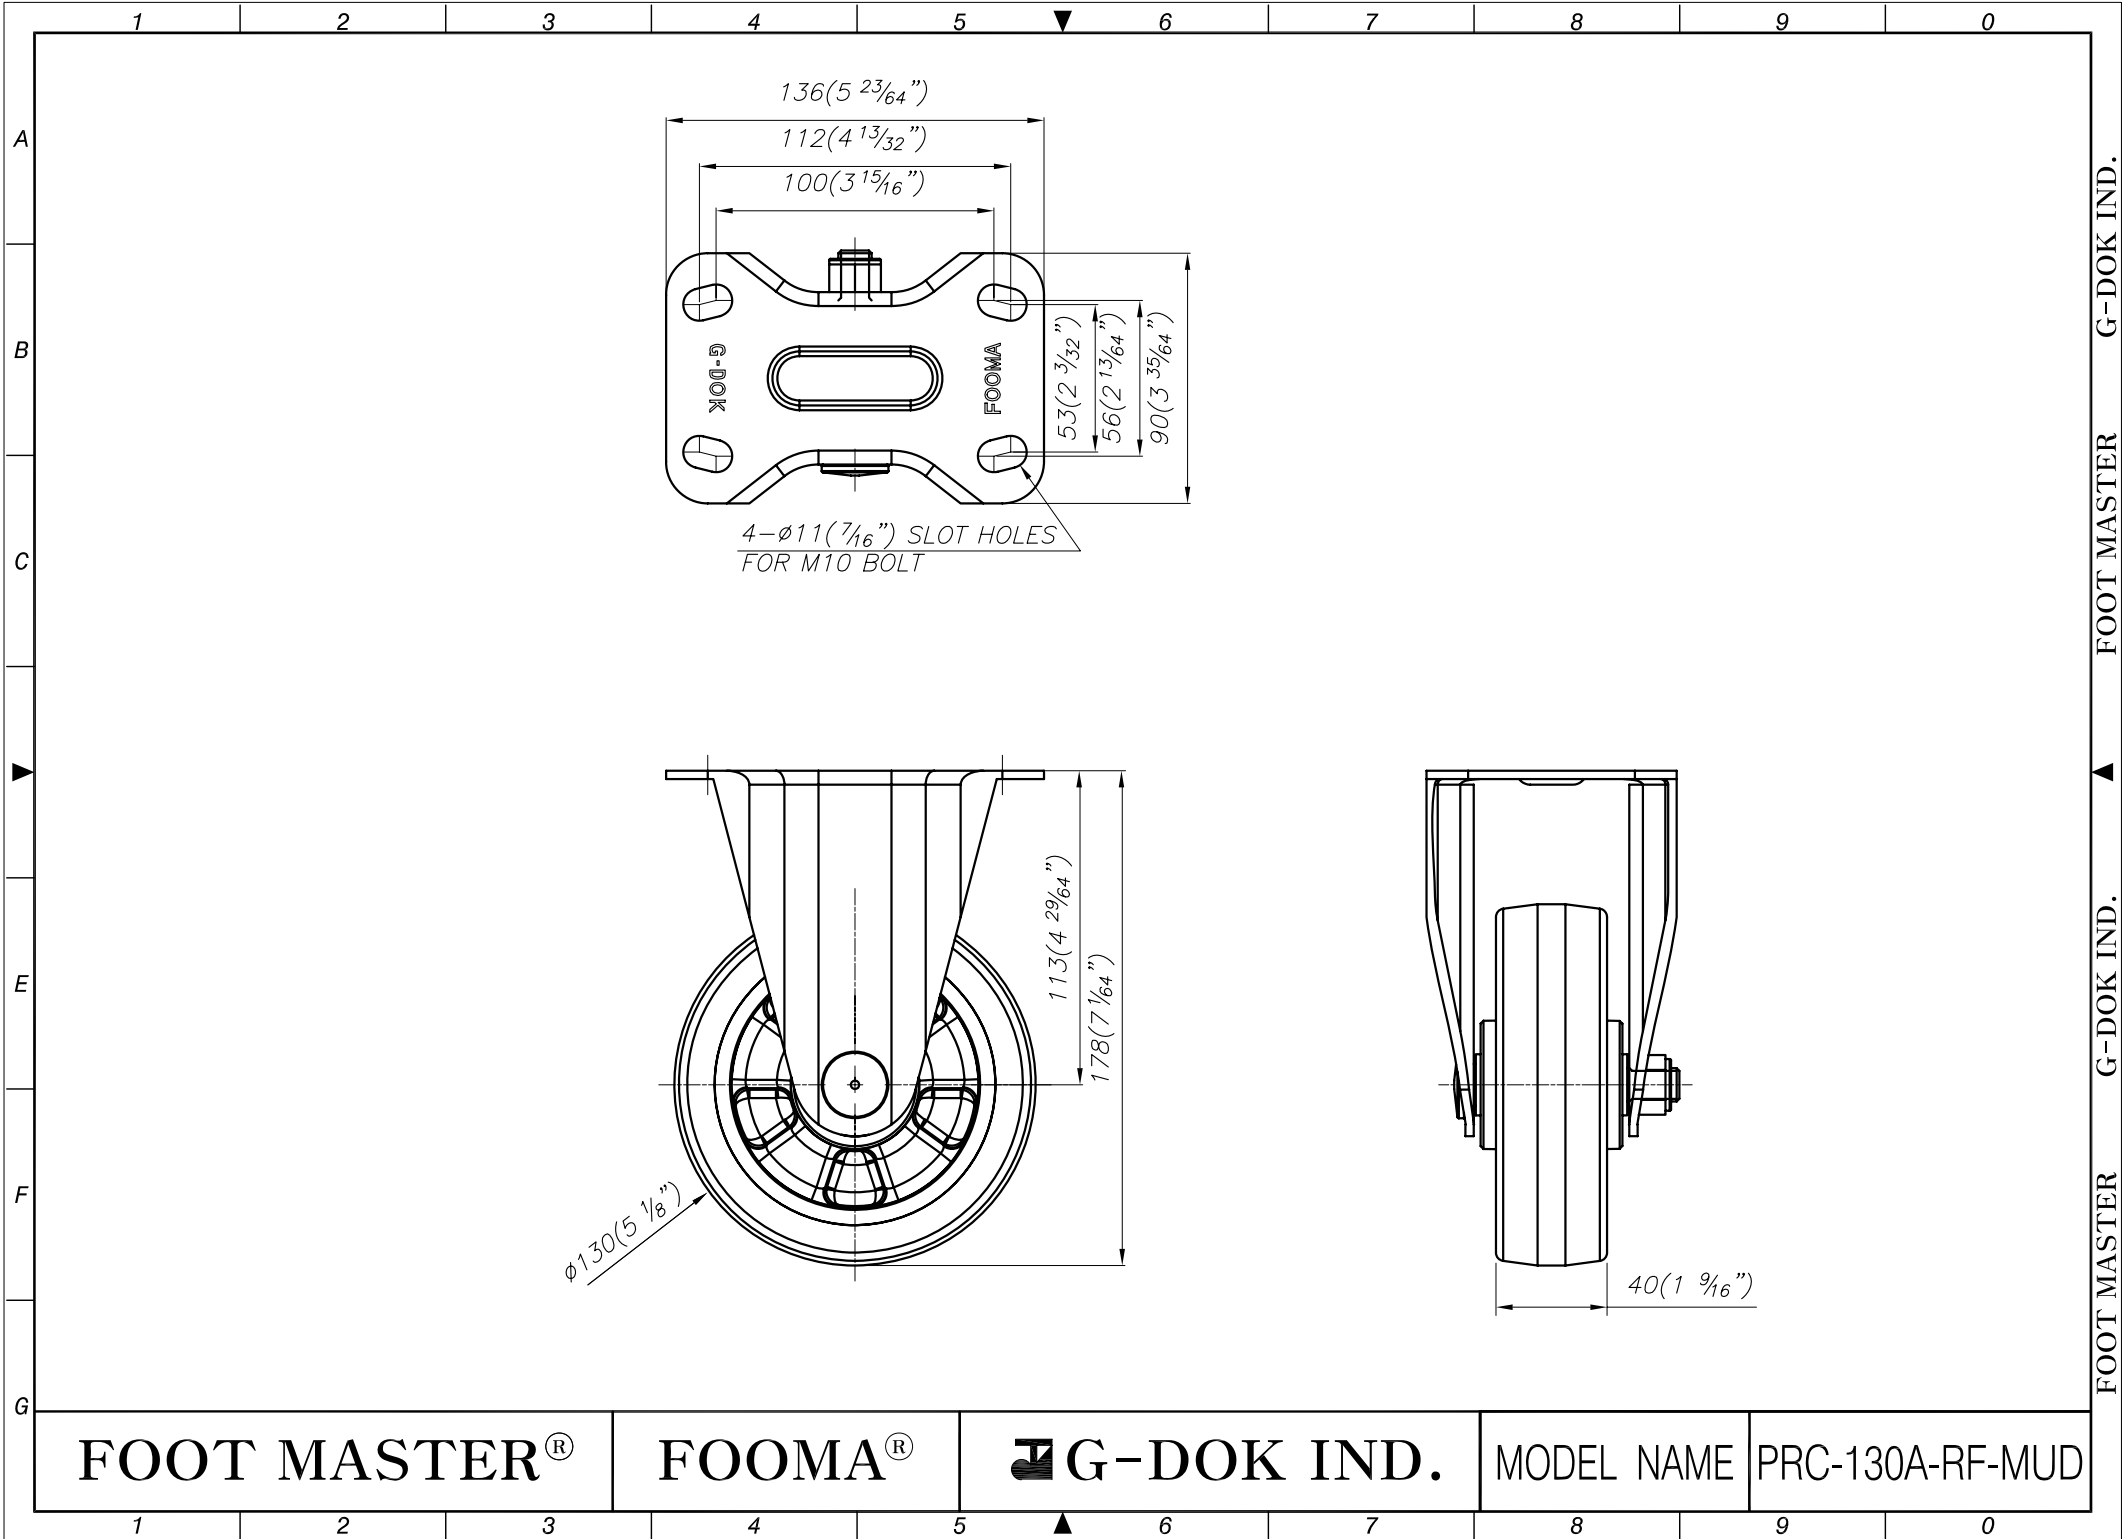

FOOT MASTER®

FOOMA®

G-DOK IND.

MODEL NAME PRC-130A-SF-MUD

FOOT MASTER G-DOK IND. FOOT MASTER G-DOK IND.

FOOT MASTER®

FOOMA®

G-DOK IND.

MODEL NAME

PRC-130A-RF-MUD

FOOT MASTER G-DOK IND. ▲

FOOT MASTER®

FOOMA®

 G-DOK IND.

MODEL NAME

PRC-130B-SF-MUD