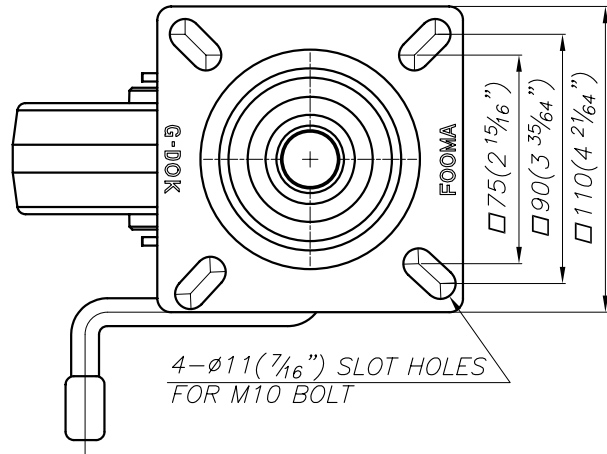

FOOT MASTER®

FOOMA®

G-DOK IND.

MODEL NAME PRC-130A-SF-MUD

FOOT MASTER G-DOK IND. FOOT MASTER G-DOK IND.

FOOT MASTER®

FOOMA®

G-DOK IND.

MODEL NAME

PRC-130A-RF-MUD

FOOT MASTER G-DOK IND. ▲

FOOT MASTER®

FOOMA®

 G-DOK IND.

MODEL NAME

PRC-130B-SF-MUD