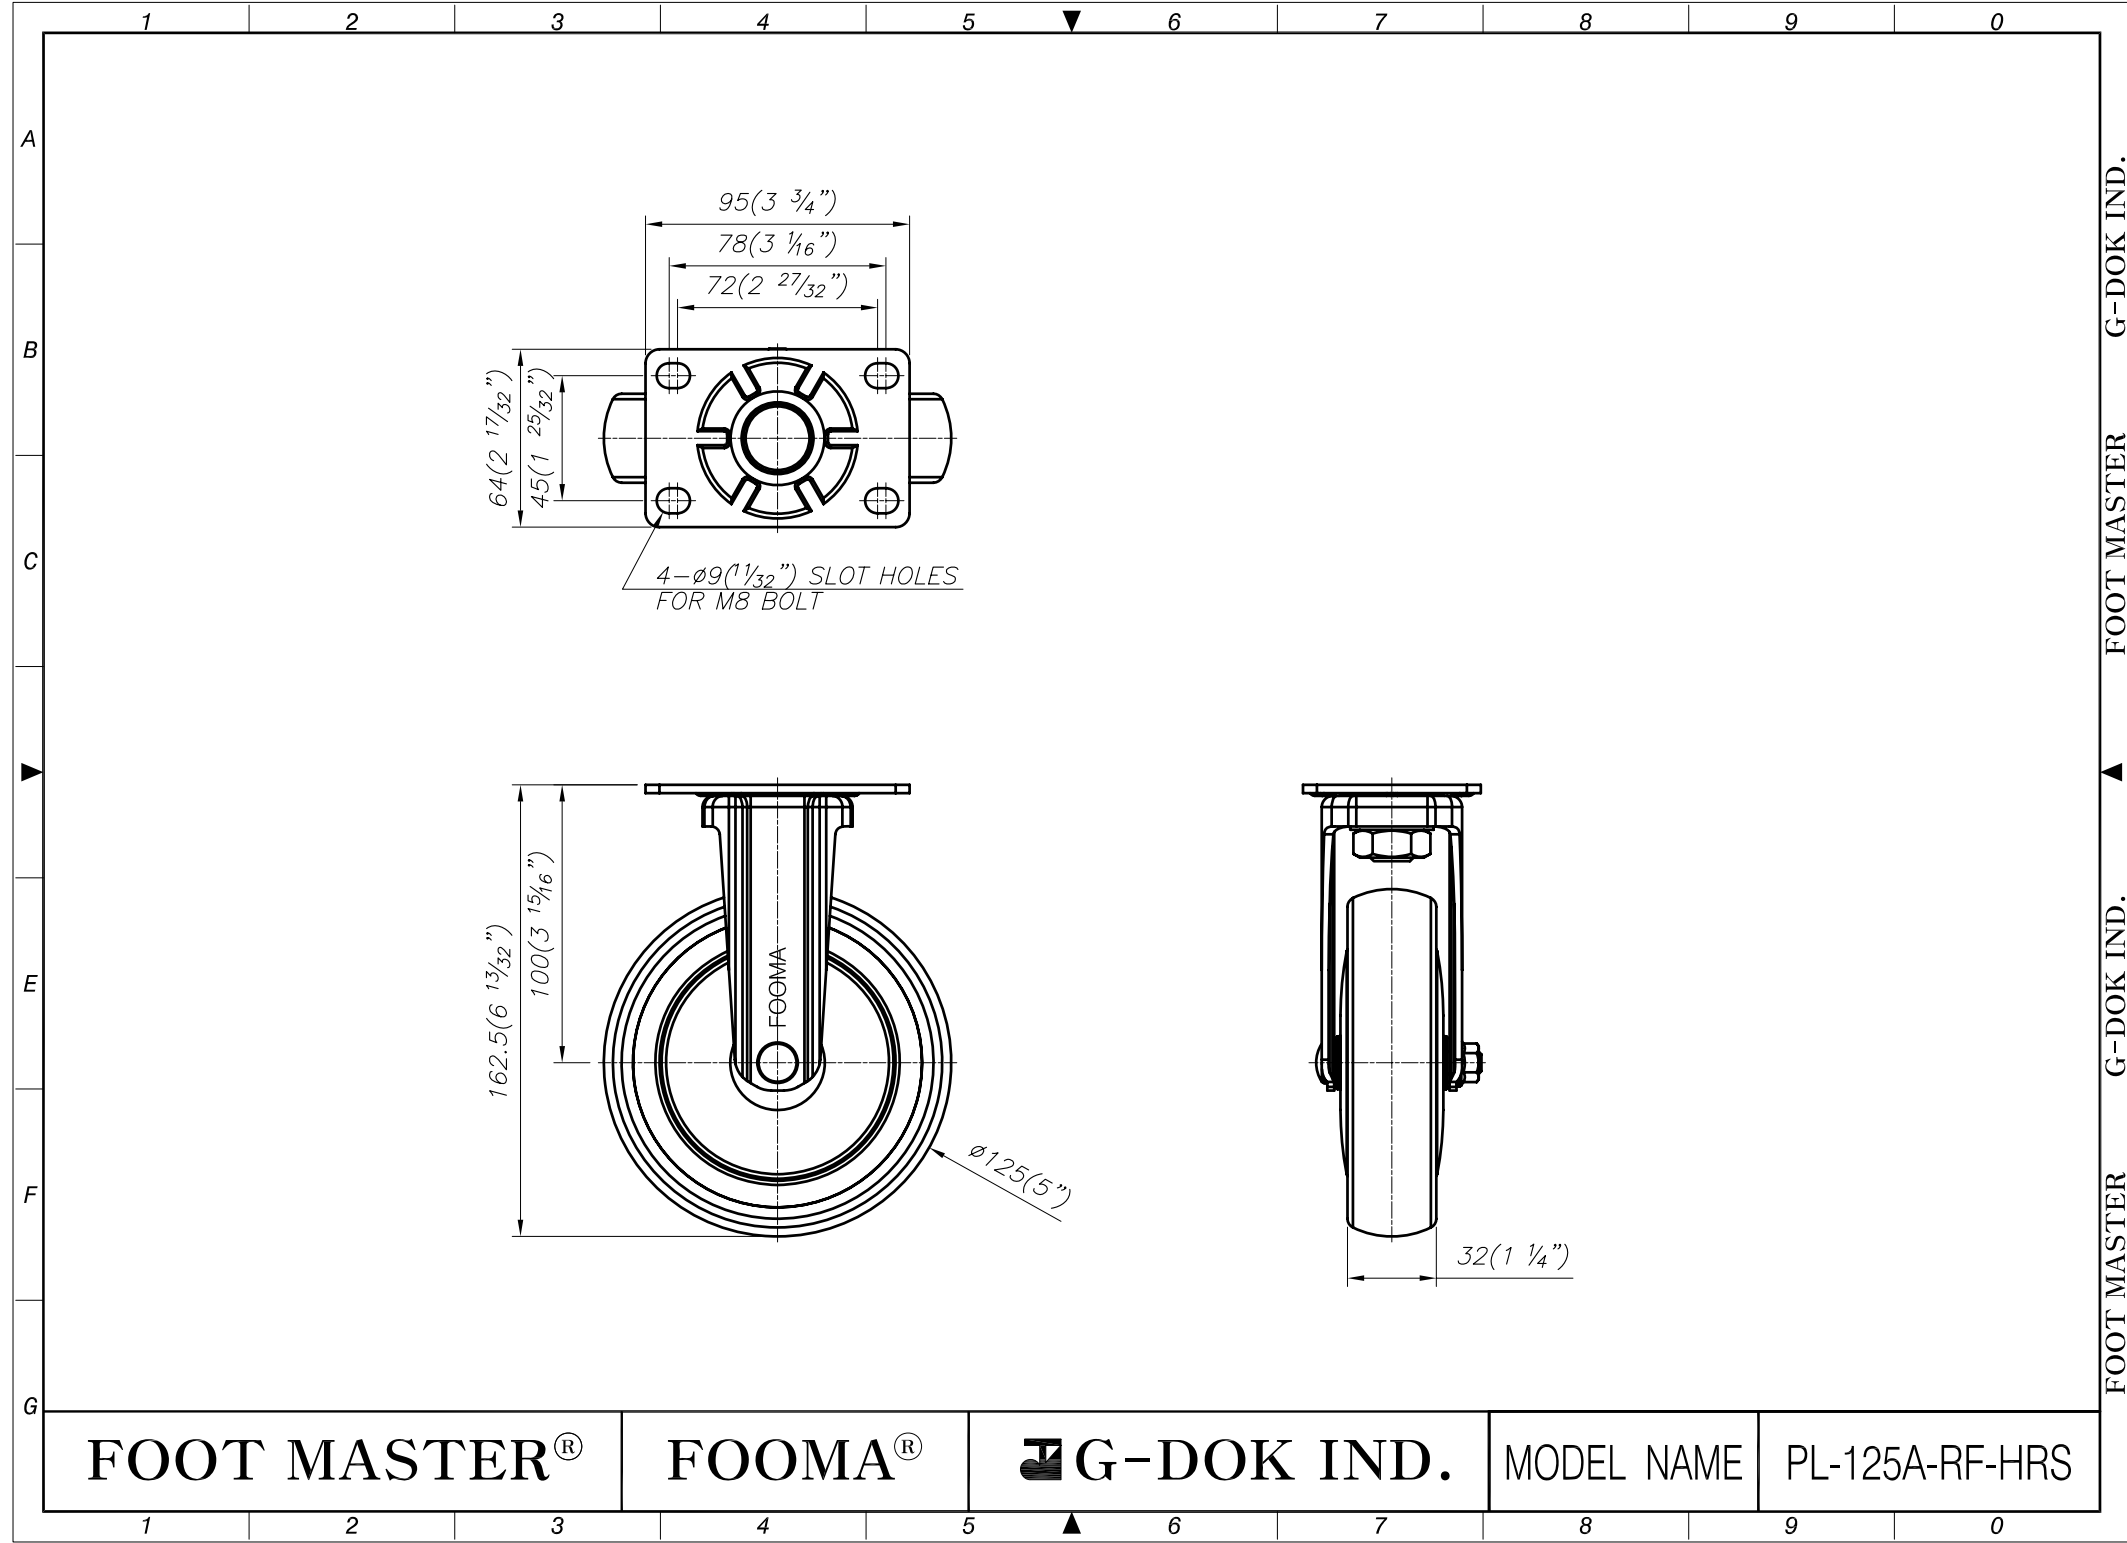

FOOT MASTER®

FOOMA®

G-DOK IND.

MODEL NAME

PL-125A-SF-HRS

FOOT MASTER G-DOK IND. ▲

FOOT MASTER®

FOOMA®

G-DOK IND.

MODEL NAME

PL-125B-SF-HRS

FOOT MASTER®

FOOMA®

G-DOK IND.

MODEL NAME

PL-125A-RF-HRS