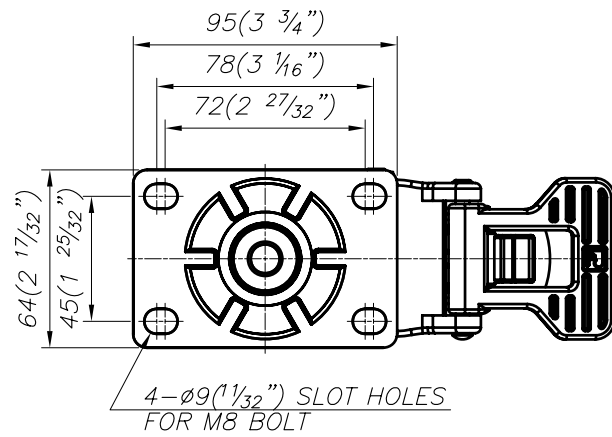

FOOT MASTER®

FOOMA®

G-DOK IND.

MODEL NAME

PL-125A-SF-HRS

FOOT MASTER G-DOK IND. ▲

FOOT MASTER®

FOOMA®

G-DOK IND.

MODEL NAME

PL-125B-SF-HRS

FOOT MASTER®

FOOMA®

G-DOK IND.

MODEL NAME

PL-125A-RF-HRS